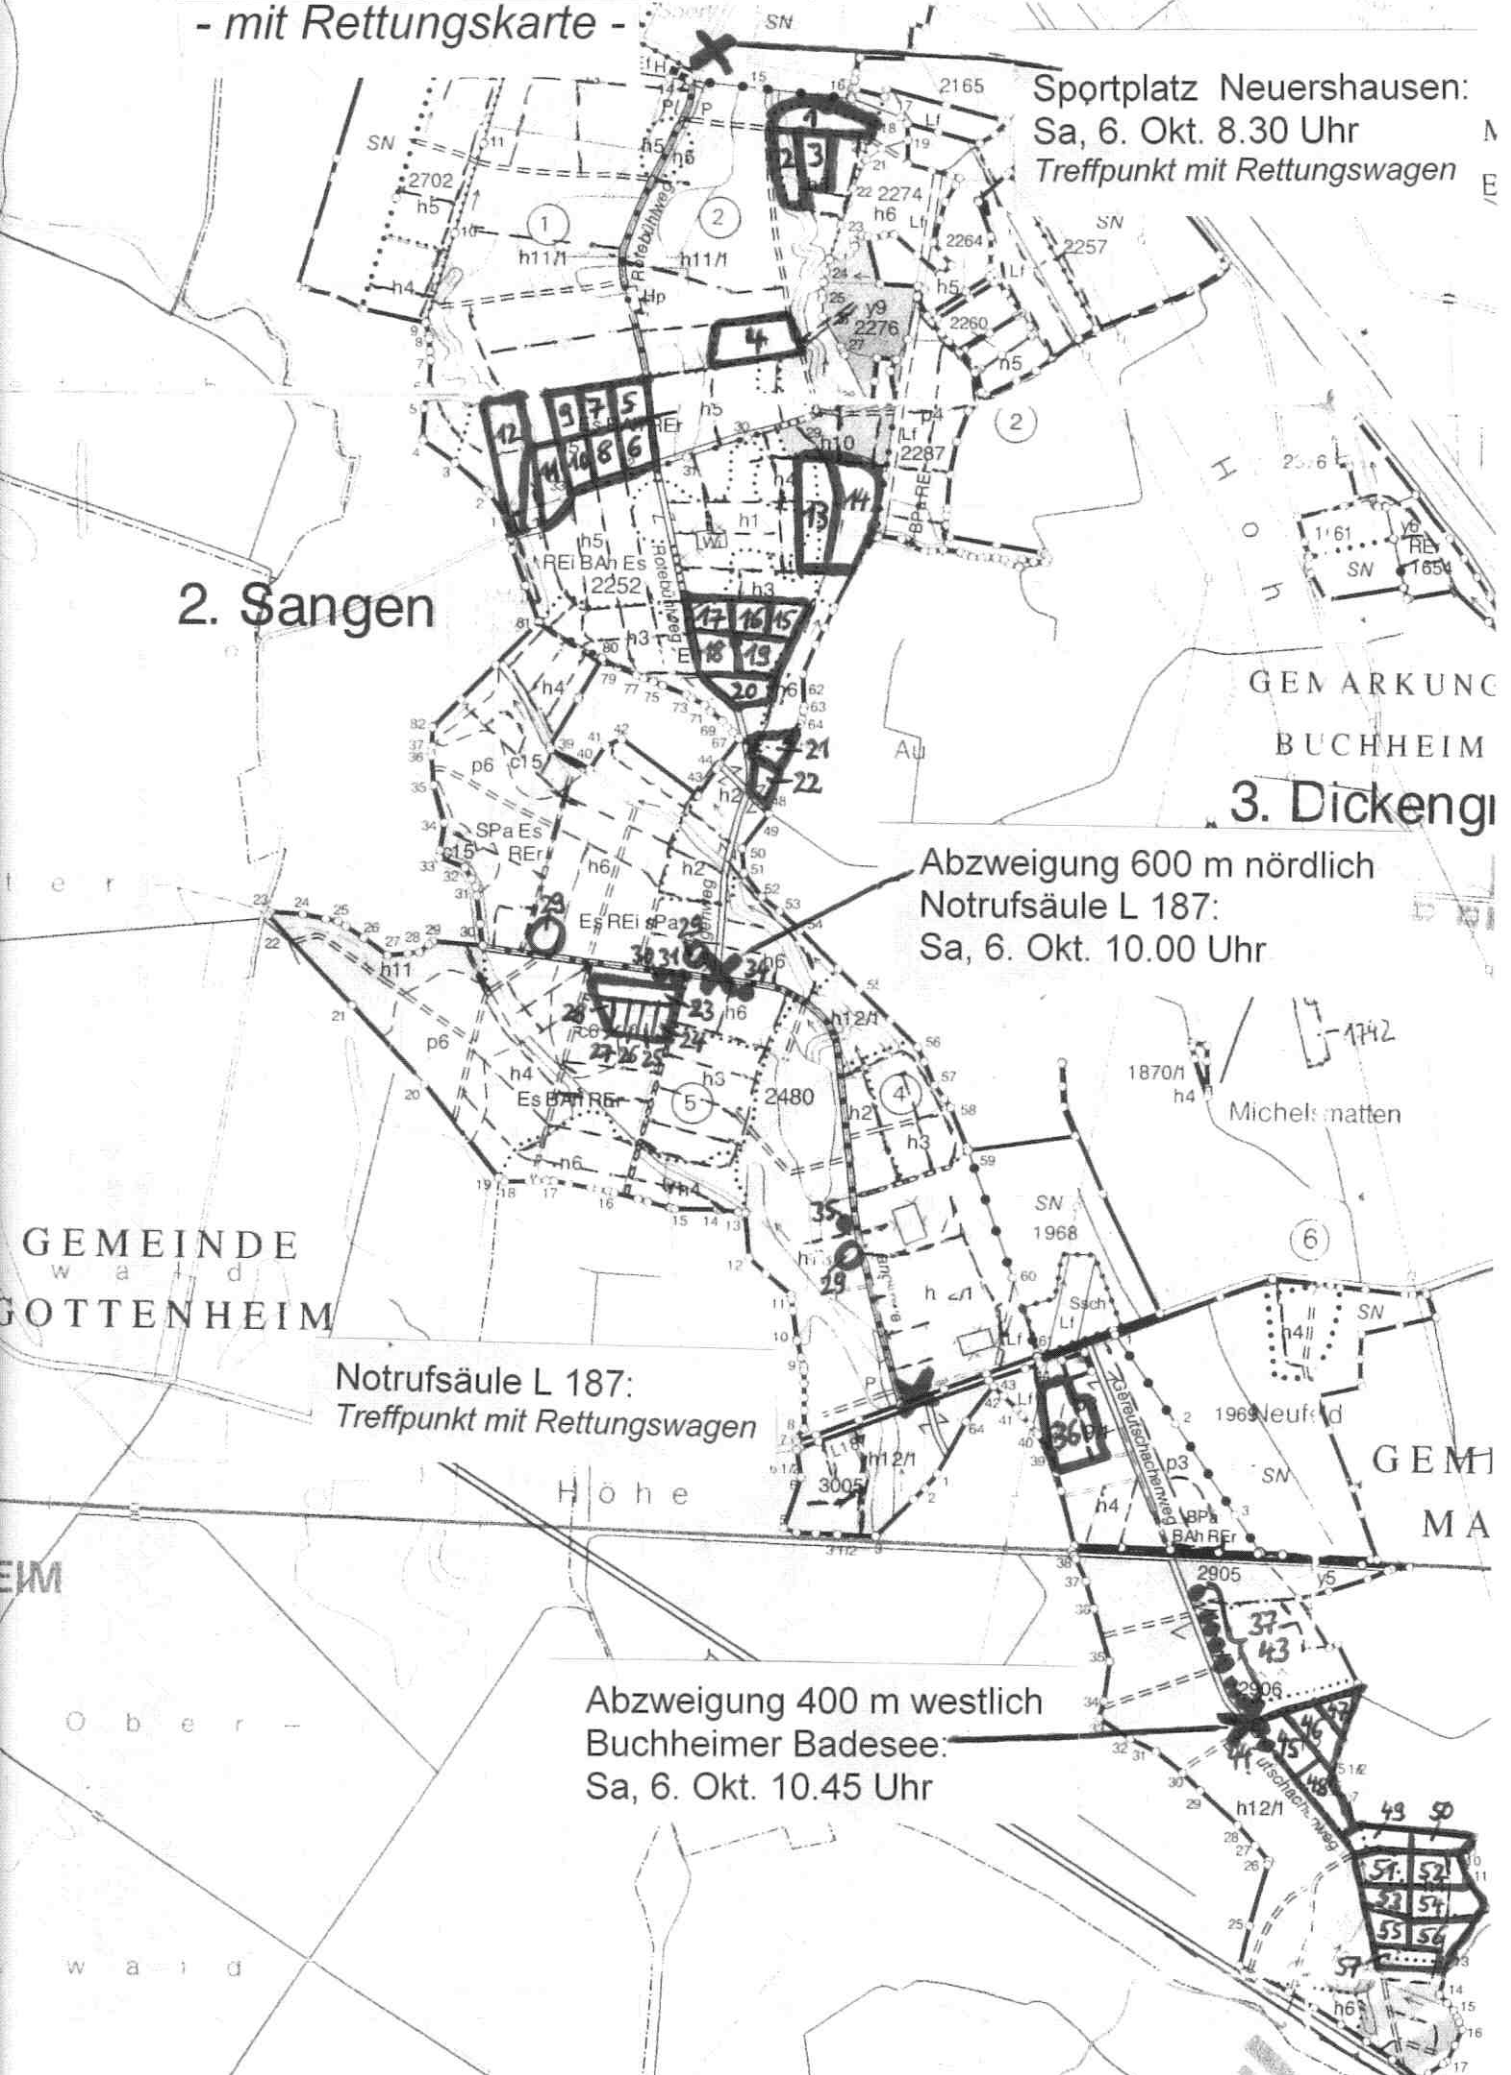

Durchforstungslose 2018 / 19: Sangen

- mit Rettungskarte -

Sportplatz Neuershausen:
Sa, 6. Okt. 8.30 Uhr
Treffpunkt mit Rettungswagen

2. Sangen

GEMARKUNG
BUCHHEIM
3. Dickengr

Abzweigung 600 m nördlich
Notrufsäule L 187:
Sa, 6. Okt. 10.00 Uhr

Notrufsäule L 187:
Treffpunkt mit Rettungswagen

Abzweigung 400 m westlich
Buchheimer Badeseesee:
Sa, 6. Okt. 10.45 Uhr

Durchforstungslose 2018 / 19:

Steinbuck, Allmenschachen und Christwaldwald

- mit Rettungskarte -

Freiburg Hochdorf Festplatz:
Treffpunkt mit Rettungswagen

Waldeingang bei Bahnlinie,
hinter Tennishalle:
Sa, 6. Okt. 12.00 Uhr

Waldeingang Christwald
nördlich Bahnlinie:
Sa, 13. Okt. 8.30 Uhr

Hugstetter Waldspielplatz:
Treffpunkt mit Rettungswagen

Durchforstungslose 2018 / 19: Markwald und Hofmattenwald - mit Rettungskarte -

Grünschnittdeponie
Holzhausen:
Sa, 13. Okt. 11.00 Uhr

Parkplatz B 294,
bei Unterführung
zum Tunisee:
Sa, 13. Okt. 9.30 Uhr

Freiburg Benzhausen
Autobahnunterführung
Bebelstraße:
Treffpunkt mit Rettungswagen