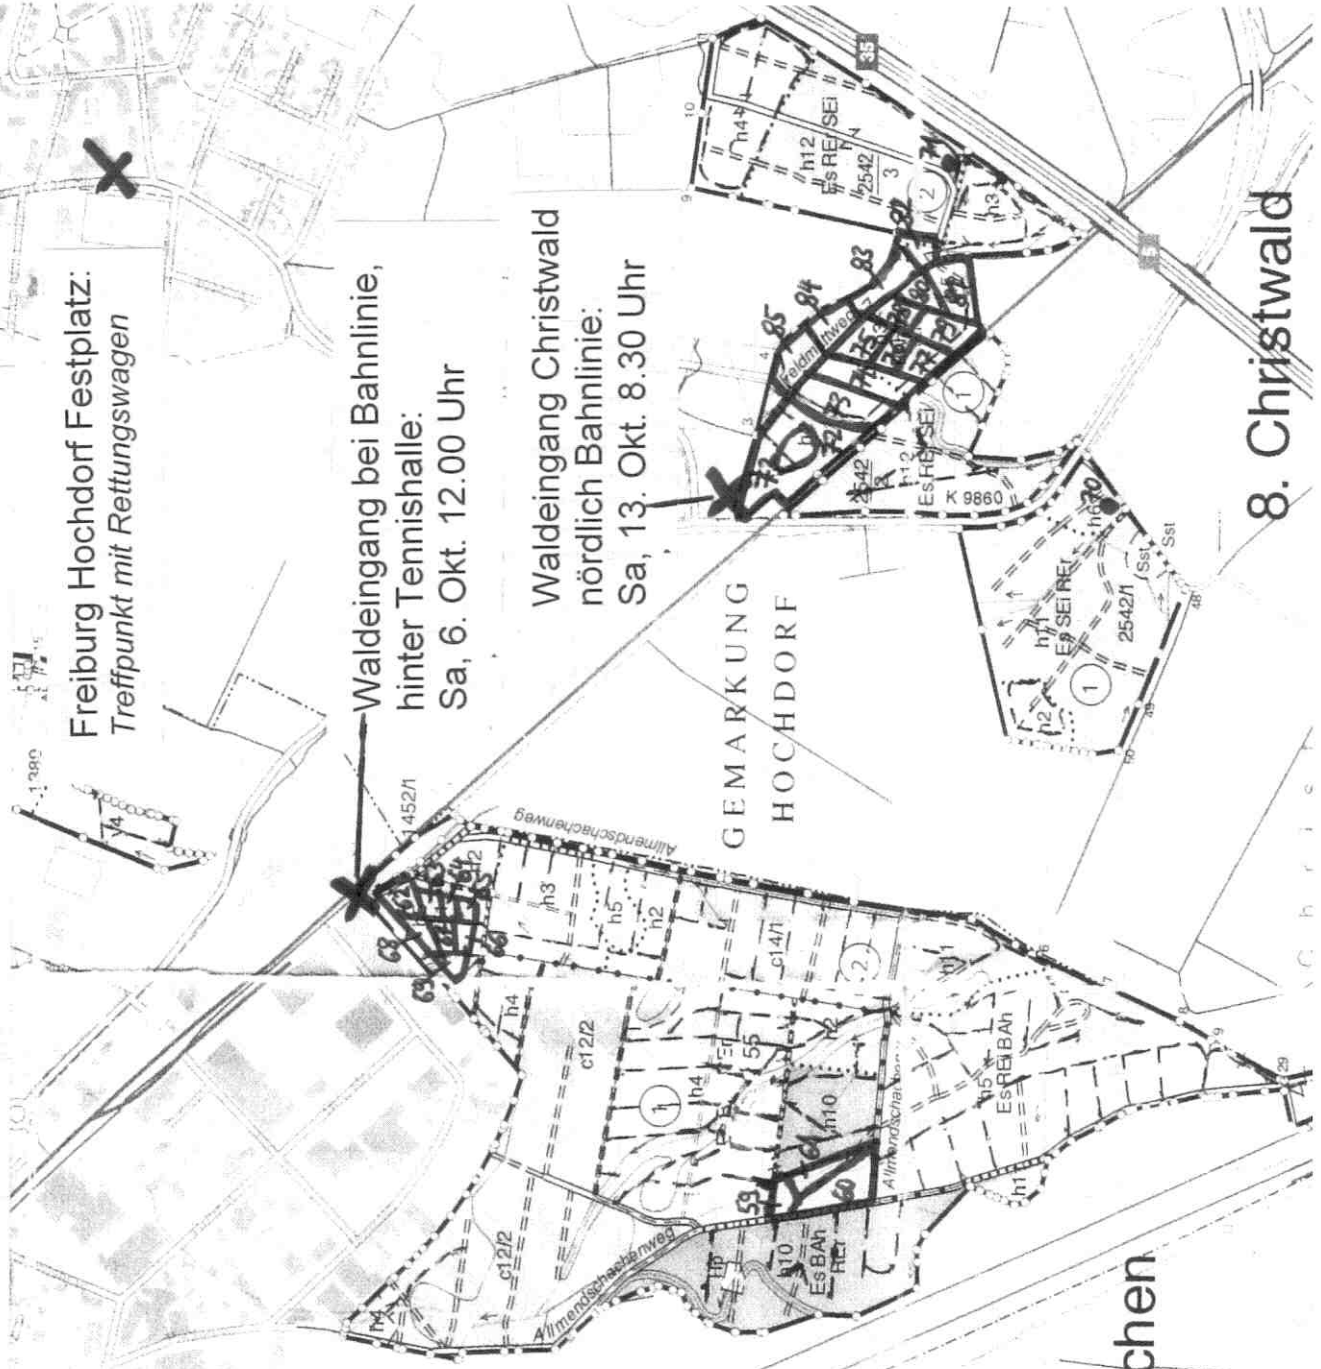

GEMARKUNG
HOCHDORF

8. Christwald

waldele