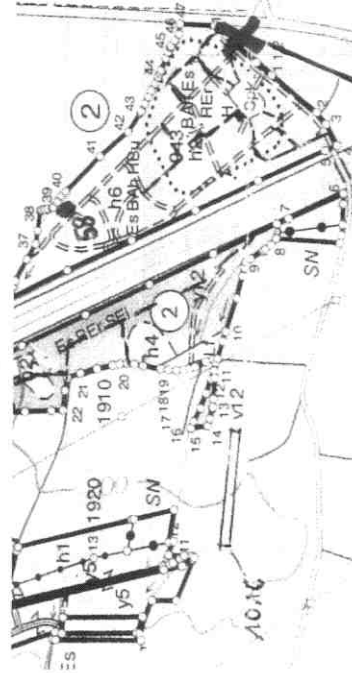

Durchforstungslose 2018 / 19: Sangen

- mit Rettungskarte -

Sportplatz Neuershausen:
Sa, 6. Okt. 8.30 Uhr
Treffpunkt mit Rettungswagen

2. Sangen

GEMARKUNG
BUCHHEIM
3. Dickengr

Abzweigung 600 m nördlich
Notrufsäule L 187:
Sa, 6. Okt. 10.00 Uhr

Notrufsäule L 187:
Treffpunkt mit Rettungswagen

Abzweigung 400 m westlich
Buchheimer Badeseesee:
Sa, 6. Okt. 10.45 Uhr

Durchforstungslose 2018 / 19:

Steinbuck, Allmenschachen und Christwaldwald

- mit Rettungskarte -

Freiburg Hochdorf Festplatz:
Treffpunkt mit Rettungswagen

Waldeingang bei Bahnlinie,
hinter Tennishalle:
Sa, 6. Okt. 12.00 Uhr

Waldeingang Christwald
nördlich Bahnlinie:
Sa, 13. Okt. 8.30 Uhr

Hugstetter Waldspielplatz:
Treffpunkt mit Rettungswagen