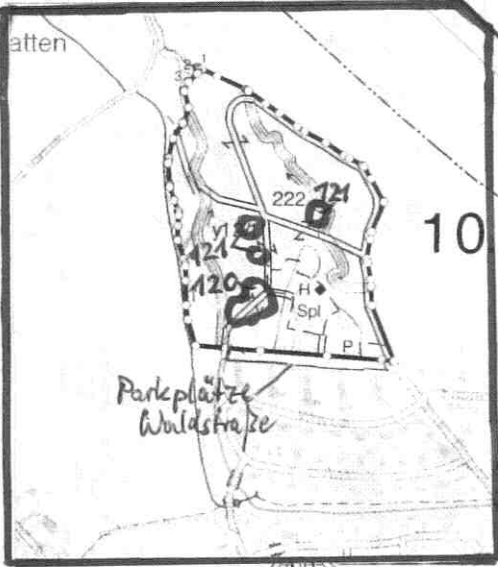

Durchforstungslose 2018 / 19: Sangen

- mit Rettungskarte -

Sportplatz Neuershausen:
Sa, 6. Okt. 8.30 Uhr
Treffpunkt mit Rettungswagen

2. Sangen

GEMARKUNG
BUCHHEIM
3. Dickengr

Abzweigung 600 m nördlich
Notrufsäule L 187:
Sa, 6. Okt. 10.00 Uhr

Notrufsäule L 187:
Treffpunkt mit Rettungswagen

Abzweigung 400 m westlich
Buchheimer Badeseesee:
Sa, 6. Okt. 10.45 Uhr

Durchforstungslose 2018 / 19:

Steinbuck, Allmenschachen und Christwaldwald

- mit Rettungskarte -

GEMARKUNG
HUGSTETTEN

Haubuck

B31-West

6. Allmenschachen

UMKIRCH

GEMARKUNG
HOCHDORF

8. Christwald

waldele

Durchforstungslose 2018 / 19: Markwald und Hofmattenwald - mit Rettungskarte -

Grünschnittdeponie
Holzhausen:
Sa, 13. Okt. 11.00 Uhr

Parkplatz B 294,
bei Unterführung
zum Tunisee:
Sa, 13. Okt. 9.30 Uhr

Freiburg Benzhausen
Autobahnunterführung
Bebelstraße:
Treffpunkt mit Rettungswagen