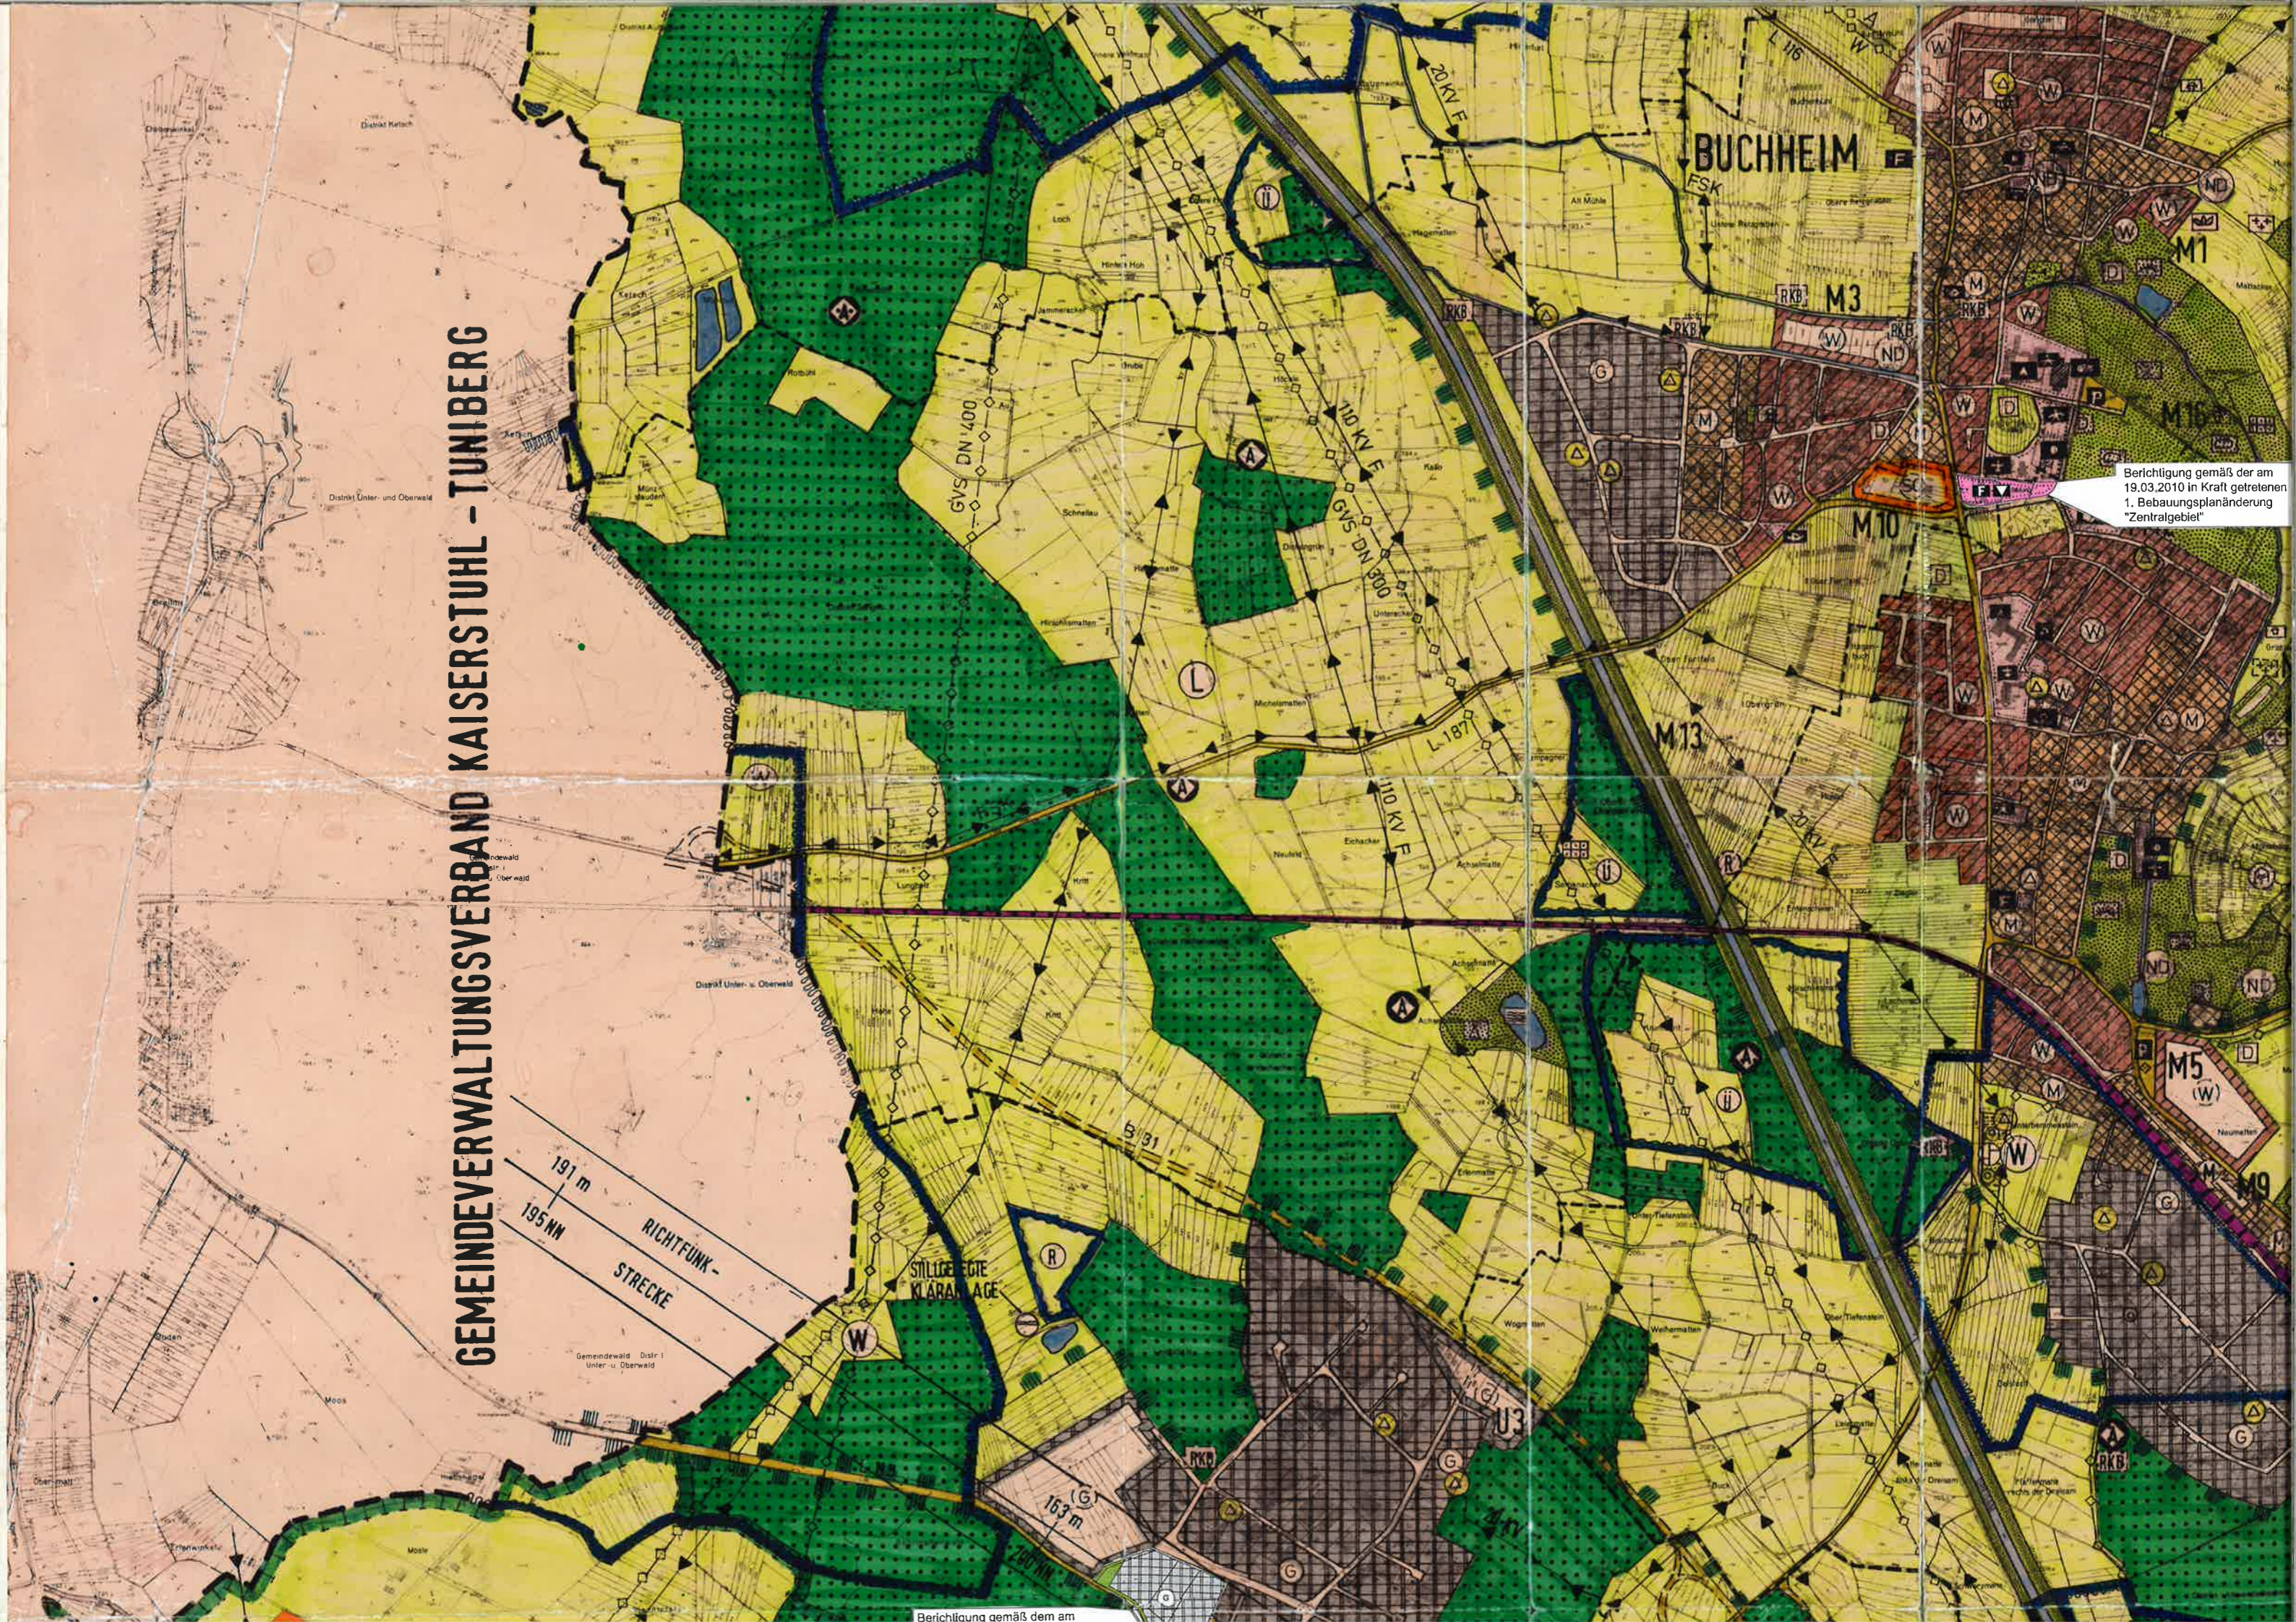

GEMEINDEVERWALTUNGSVERBAND KAISERSTUHL - TUNIBERG

Berichtigung gemäß der am 19.03.2010 in Kraft getretenen 1. Bebauungsplanänderung "Zentralgebiet"

Berichtigung gemäß dem am